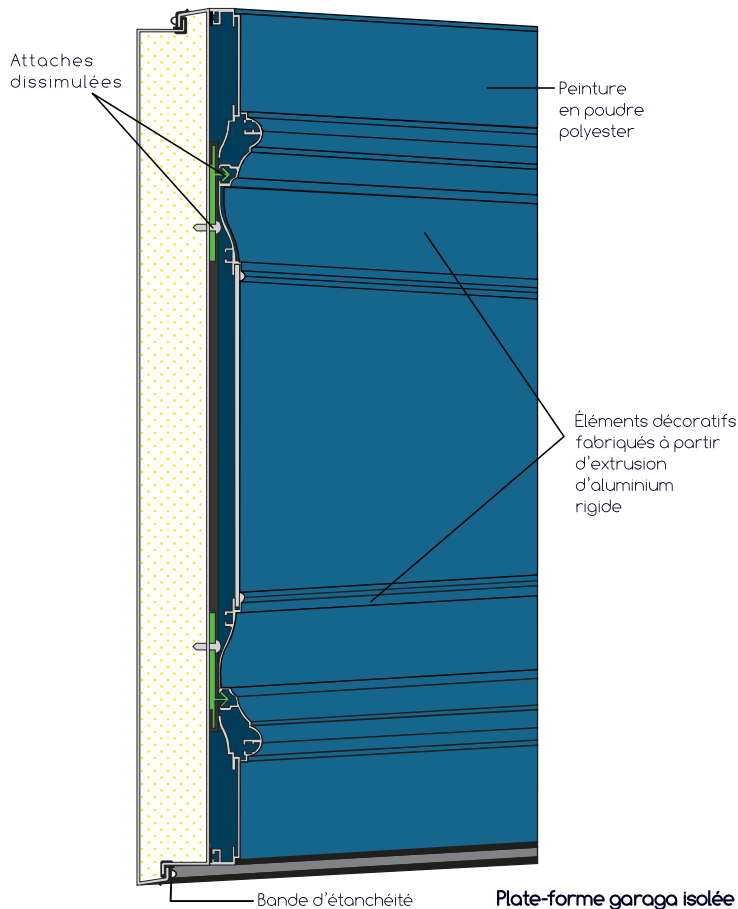

MARCHAND

PORTES • FENÊTRES
menuiserie mixte

PORTE DE GARAGE MODÈLE VERSAILLE (MOULURE "A" / VERSAILLE)

VERSAILLE

Valorisez votre entrée de garage!

Produit à partir des panneaux décoratifs « Élégance » modulaires, se mariant parfaitement aux entrées de porte de façade, les panneaux « Versailles » changeront la vision de la porte de garage en devenant un point de référence.

La sobriété des éléments décoratifs assure un caractère très distinctif dans des solutions architecturales les plus diverses.

Malgré l'automatisation et les technologies utilisées en usine, plusieurs heures de travail sont nécessaires pour produire une porte à panneaux « Versailles »