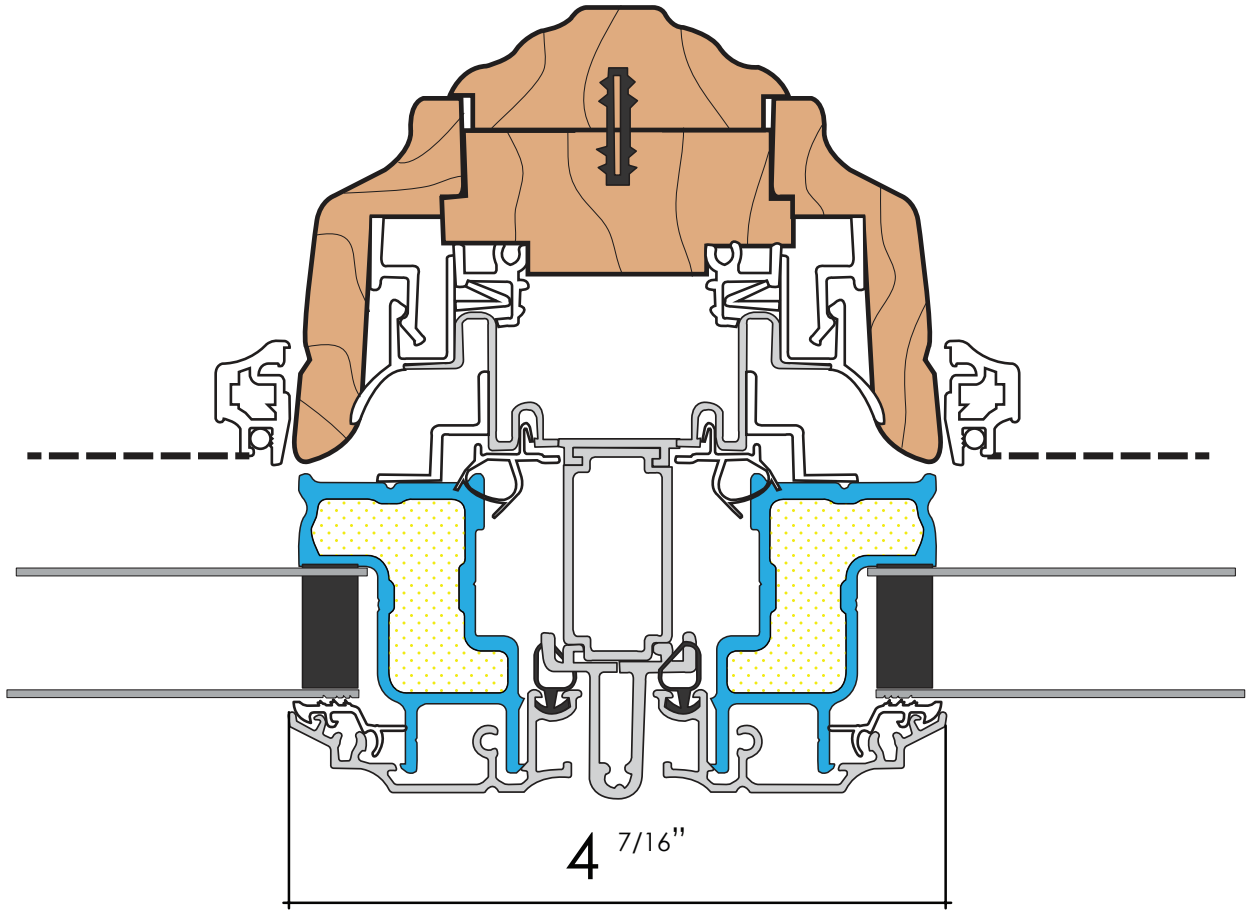

# FENÊTRE ÉLÉGANCE RÉGULIER

FENÊTRE ÉLÉGANCE  
NF 3<sup>1/4</sup>"

FENÊTRE ÉLÉGANCE  
NF 5''

FINESSE DU MENEAU ÉLÉGANCE